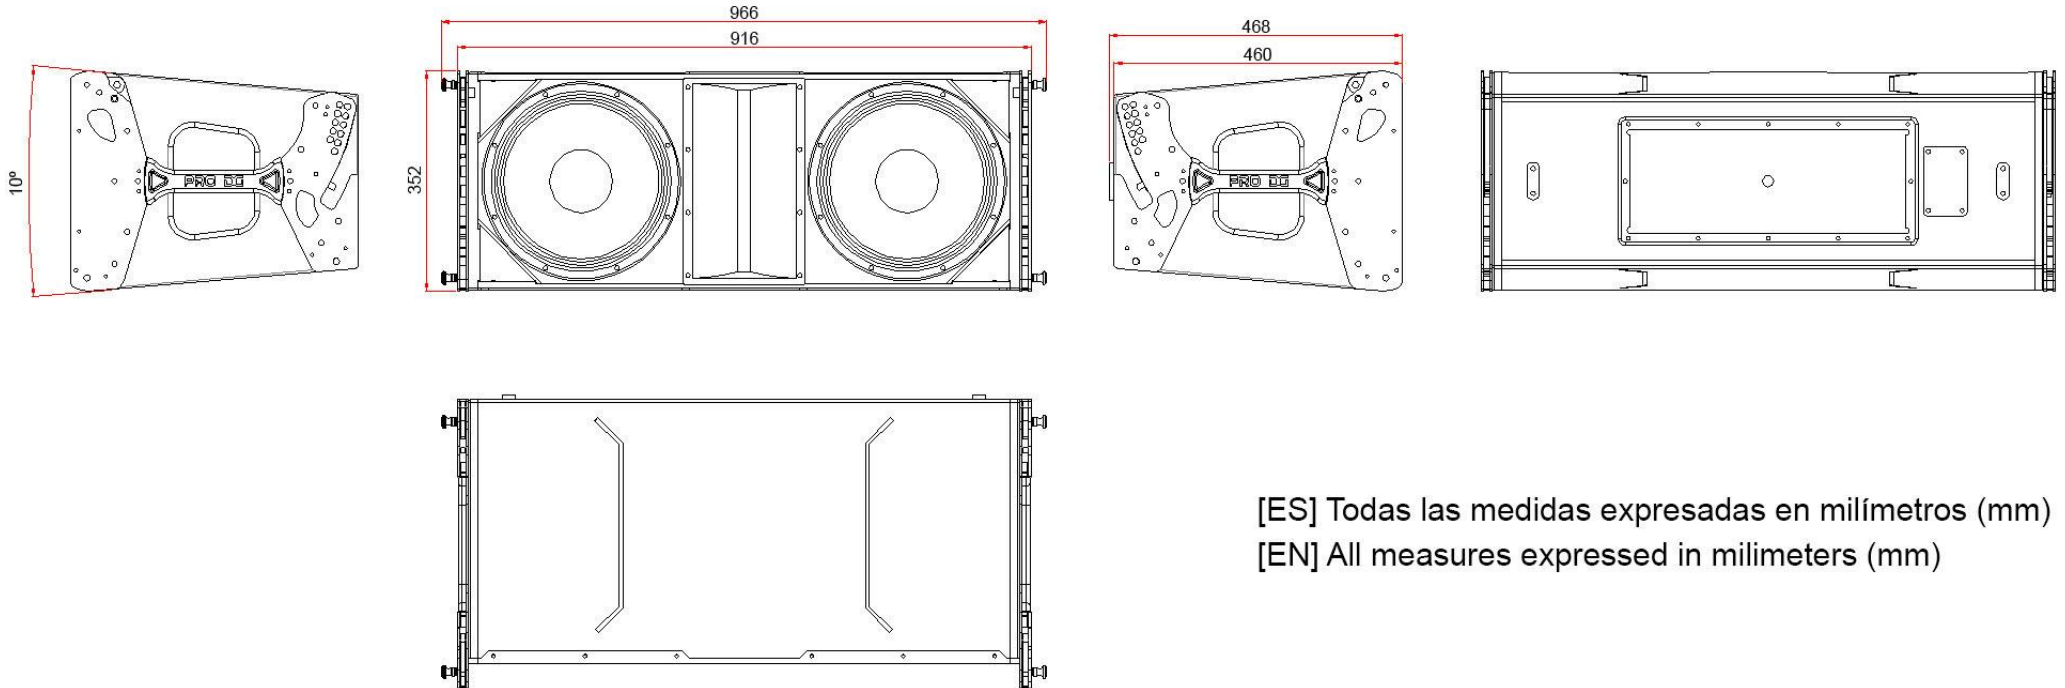

IBIZA LA 212 A

Arquitectural / Architectural specifications

[ES] Todas las medidas expresadas en milímetros (mm)
[EN] All measures expressed in millimeters (mm)

La información incluida en este documento puede variarse sin aviso previo. Para estar al tanto de la última versión de este documento le recomendamos que consulte periódicamente la web de Pro DG Systems: www.prodgsystems.com